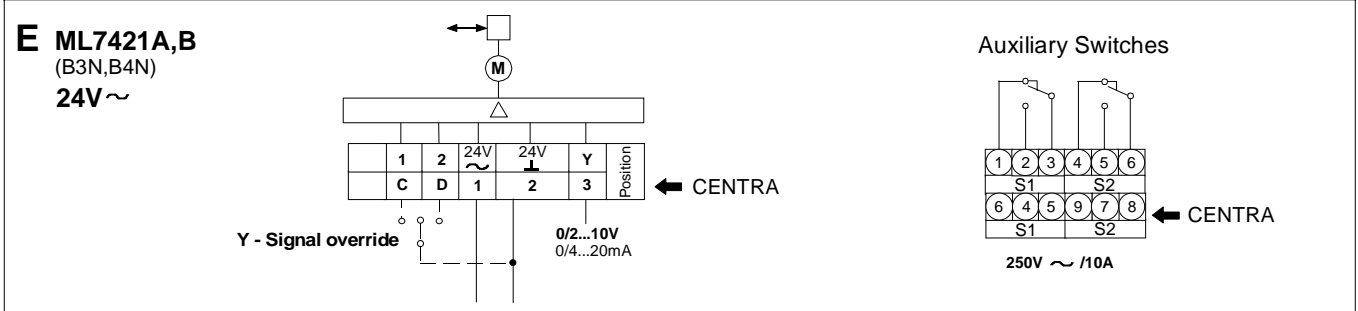

ML6421A,B/ML7421A,B

CENTRA Type A3N/A4N/B3N/B4N

Electric Linear Valve Actuators

INSTALLATION INSTRUCTIONS

<p>A</p>	<p>1</p>	<p>2</p>
<p>3</p>	<p>4</p>	<p>5</p>
<p>6</p>	<p>7</p>	<p>8</p>
		<p>9</p>

Honeywell