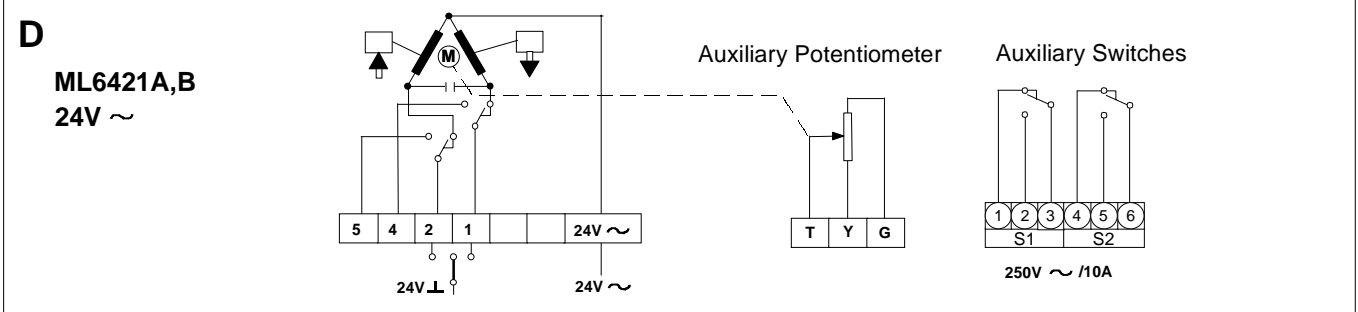

ML6421A,B/ML7421A,B

CENTRA Type A3N/A4N/B3N/B4N

Electric Linear Valve Actuators

INSTALLATION INSTRUCTIONS

<p>A</p>	<p>1</p>	<p>2</p>
<p>3</p>	<p>4</p>	<p>5</p>
<p>6</p>	<p>7</p>	<p>8</p>
		<p>9</p>

Honeywell