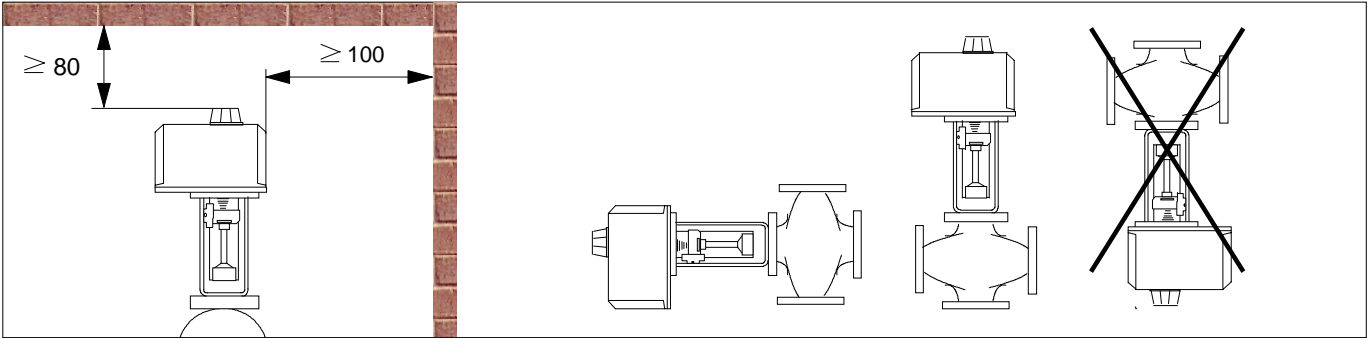

- (D) Montageanweisung . . . . . Elektrischer Ventilantrieb
- (F) Instructions d' Installation . . . . . Servomoteur de Vanne
- (I) Istruzioni per l' Installazione . . . . . Attuatore elettrico lineare
- (NL) Installatievoorschrift . . . . . Lineaire elektrische klepmotor
- (DK) Installationsinstruks . . . . . Elektrisk linjær ventilmotor
- (N) Installationsinstruktioner . . . . . Elektrisk ventilmotor
- (FIN) Asennusohje . . . . . Sähköinen lineaarinen ventiliin toimilaite
- (S) Installations Instruktioner . . . . . Linjärt ventilställdon
- (E) Instrucciones de montaje . . . . . Actuador eléctrico lineal

ML6421A,B/ML7421A,B

CENTRA Type A3N/A4N/B3N/B4N

Electric Linear Valve Actuators

INSTALLATION INSTRUCTIONS

A	1	2
3	4	5
6	7	8
		9