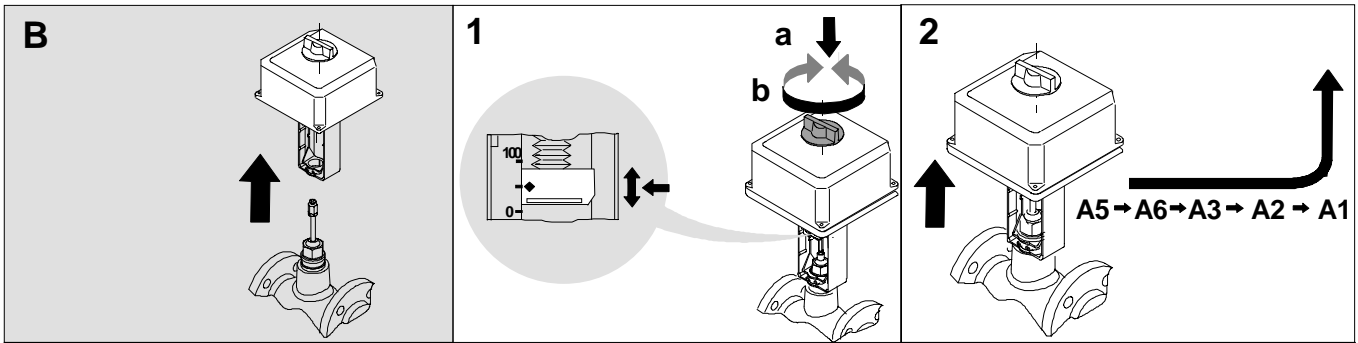

ML6421A,B/ML7421A,B

CENTRA Type A3N/A4N/B3N/B4N

Electric Linear Valve Actuators

INSTALLATION INSTRUCTIONS

<p>A</p>	<p>1</p>	<p>2</p>
<p>3</p>	<p>4</p>	<p>5</p>
<p>6</p>	<p>7</p>	<p>8</p>
		<p>9</p>

Honeywell