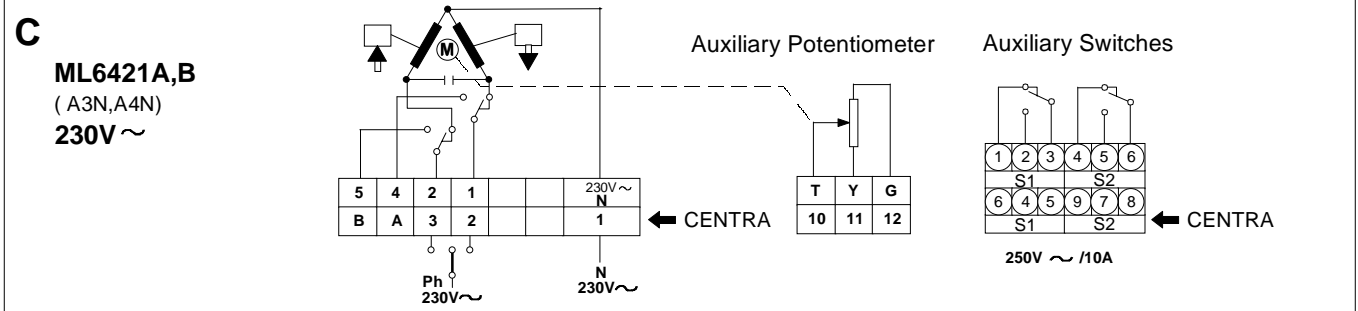

ML6421A,B/ML7421A,B

CENTRA Type A3N/A4N/B3N/B4N

Electric Linear Valve Actuators

INSTALLATION INSTRUCTIONS

<p>A</p>	<p>1</p>	<p>2</p>
<p>3</p>	<p>4</p>	<p>5</p>
<p>6</p>	<p>7</p>	<p>8</p>
		<p>9</p>

Honeywell