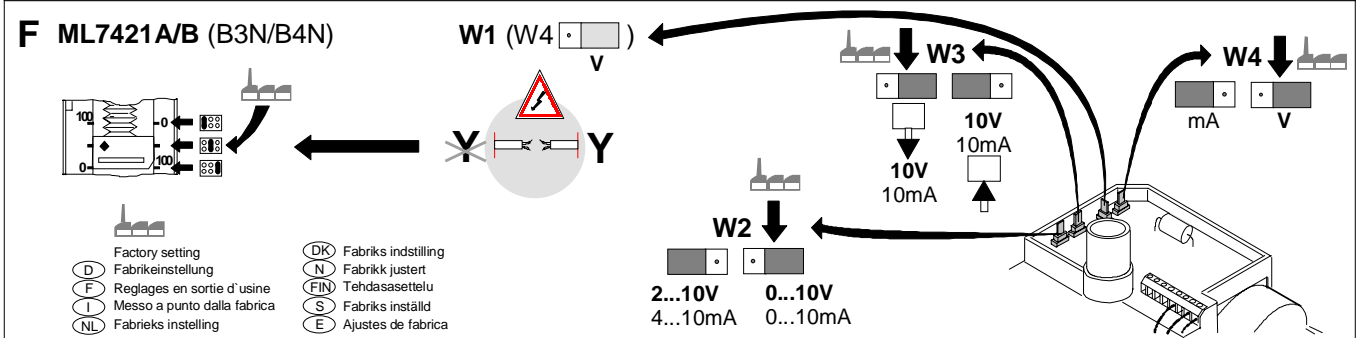

- (D) Montageanweisung Elektrischer Ventilantrieb
- (F) Instructions d' Installation Servomoteur de Vanne
- (I) Istruzioni per l' Installazione Attuatore elettrico lineare
- (NL) Installatievoorschrift Lineaire elektrische klepmotor
- (DK) Installationsinstruks Elektrisk linjær ventilmotor
- (N) Installationsinstruktioner Elektrisk ventilmotor
- (FIN) Asennusohje Sähköinen lineaarinen ventiliin toimilaite
- (S) Installations Instruktioner Linjärt ventilställdon
- (E) Instrucciones de montaje Actuador eléctrico lineal

ML6421A,B/ML7421A,B

CENTRA Type A3N/A4N/B3N/B4N

Electric Linear Valve Actuators

INSTALLATION INSTRUCTIONS

<p>A</p>	<p>1</p>	<p>2</p>
<p>3</p>	<p>4</p>	<p>5</p>
<p>6</p>	<p>7</p>	<p>8</p>
		<p>9</p>

Honeywell